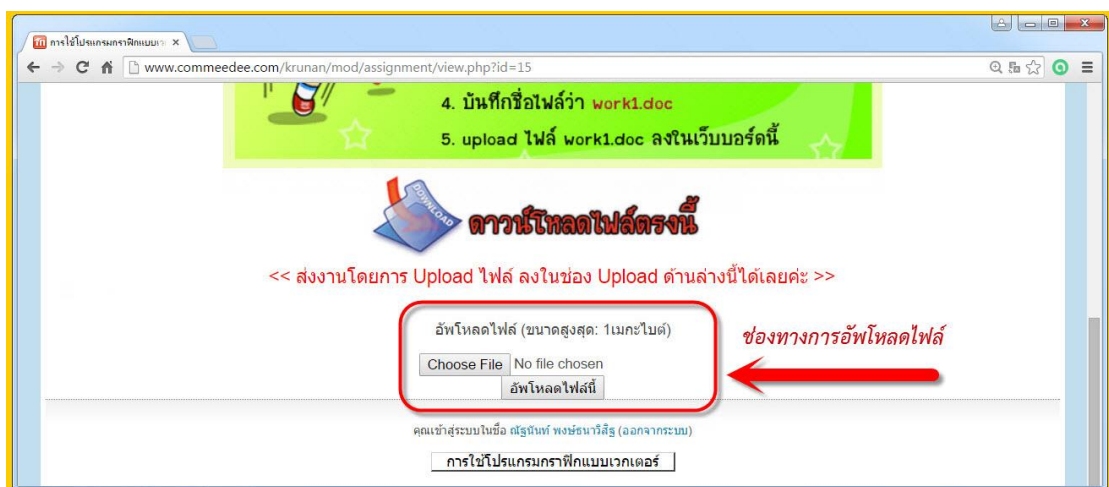

## การส่งการบ้าน

ขั้นตอนการส่งการบ้านโดยการอัปโหลดไฟล์มี ดังนี้

1. คลิกเลือกใบงานที่ต้องการ ตัวอย่างเช่น คลิกเลือกใบงานที่ 1 เรื่อง เครื่องมือพื้นฐานของโปรแกรม ดังภาพ

ภาพที่ 1 ตัวอย่างการเลือกใบงานที่ต้องการส่งงาน

2. จะปรากฏหน้าต่างใบงานที่เลือก ในที่นี้จะปรากฏหน้าต่างใบงานที่ 1 เรื่อง เครื่องมือพื้นฐานของโปรแกรม ให้เลื่อนเมาส์ไปด้านล่างของใบงานจะพบช่องทางการอัปโหลดไฟล์ ดังภาพ

ภาพที่ 2 ช่องทางการอัปโหลดไฟล์

3. คลิกปุ่ม **Choose File** ดังภาพ