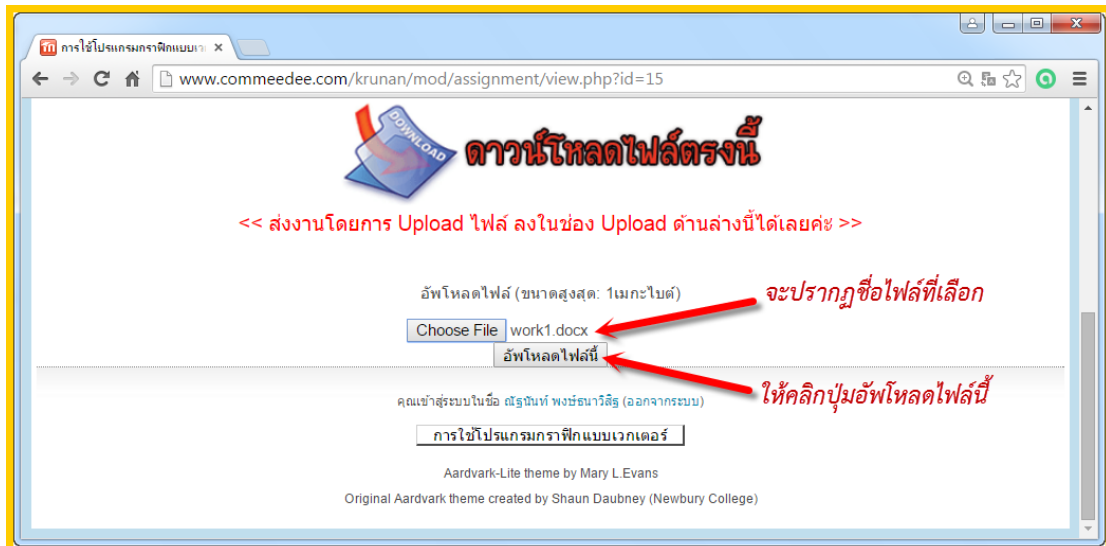

2. จะปรากฏหน้าต่างใบงานที่เลือก ในที่นี้จะปรากฏหน้าต่างใบงานที่ 1 เรื่อง เครื่องมือพื้นฐานของโปรแกรม ให้เลื่อนเมาส์ไปด้านล่างของใบงานจะพบช่องทางการอัปโหลดไฟล์ ดังภาพ

ภาพที่ 2 ช่องทางการอัปโหลดไฟล์

3. คลิกปุ่ม **Choose File** ดังภาพ

ภาพที่ 3 ปุ่ม Choose File

4. จะปรากฏหน้าต่าง Open ให้คลิกเลือกไฟล์ที่ต้องการอัปโหลด ดังภาพ

ภาพที่ 4 การเลือกไฟล์ที่ต้องการอัปโหลด

5. จะปรากฏชื่อไฟล์ที่เลือกบริเวณด้านข้างปุ่ม Choose File ดังภาพ จากนั้นคลิกปุ่ม **อัปโหลดไฟล์นี้**