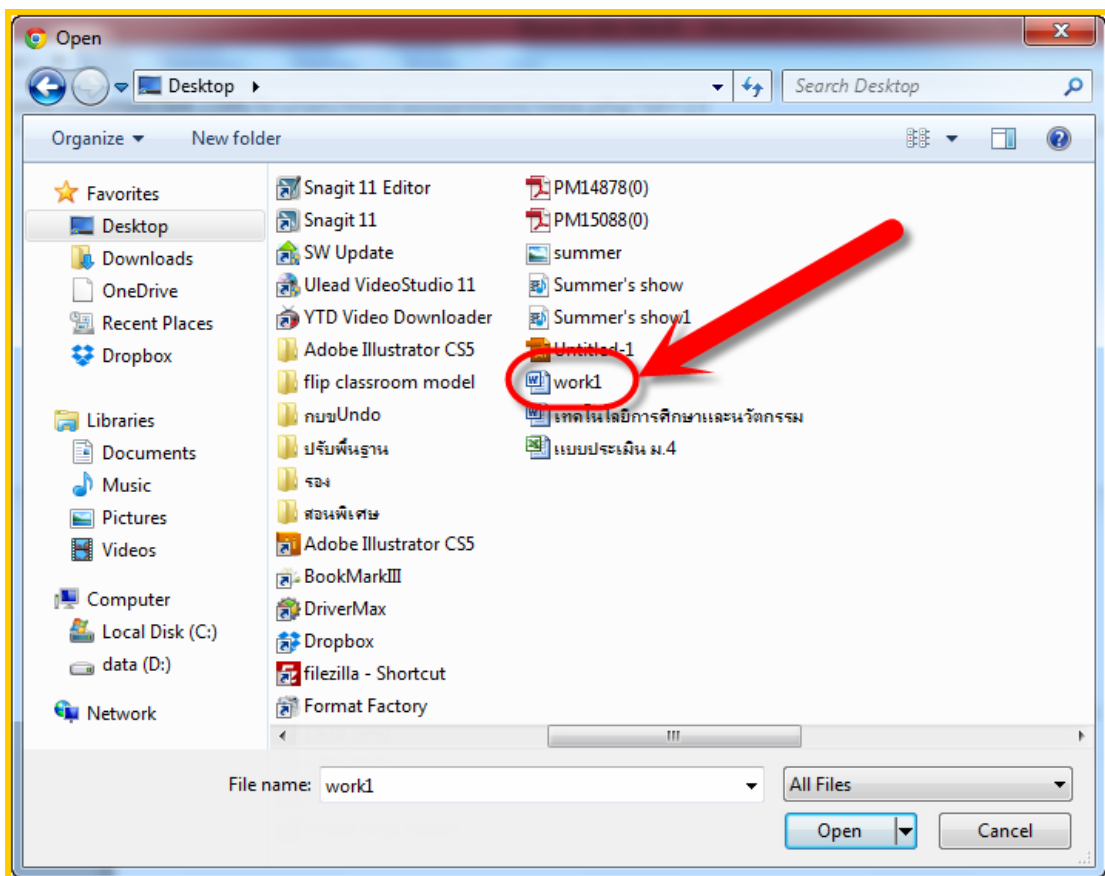

2. จะปรากฏหน้าต่างใบงานที่เลือก ในที่นี้จะปรากฏหน้าต่างใบงานที่ 1 เรื่อง เครื่องมือพื้นฐานของโปรแกรม ให้เลื่อนเมาส์ไปด้านล่างของใบงานจะพบช่องทางการอัปโหลดไฟล์ ดังภาพ

ภาพที่ 2 ช่องทางการอัปโหลดไฟล์

3. คลิกปุ่ม **Choose File** ดังภาพ

ภาพที่ 3 ปุ่ม Choose File

4. จะปรากฏหน้าต่าง Open ให้คลิกเลือกไฟล์ที่ต้องการอัปโหลด ดังภาพ

ภาพที่ 4 การเลือกไฟล์ที่ต้องการอัปโหลด

5. จะปรากฏชื่อไฟล์ที่เลือกบริเวณด้านข้างปุ่ม Choose File ดังภาพ จากนั้นคลิกปุ่ม **อัปโหลดไฟล์นี้**